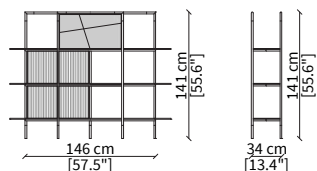

LIBRERIE - BOOKCASES

cod. 16619

Libreria 180 cm con pannello
Bookcase 180 cm with panel

cod. 16620

Libreria 180 cm con pannelli
Bookcase 180 cm with panels

cod. 16621

Libreria 180 cm con pannelli
Bookcase 180 cm with panels

cod. 16622

Libreria 180 cm / Bookcase 180 cm

cod. 16623

Libreria 180 cm / Bookcase 180 cm

cod. 16624

Libreria 180 cm / Bookcase 180 cm

KEVIN LIBRERIA Design Euro Sironi

STRUTTURA / METALLO
STRUCTURE / METAL