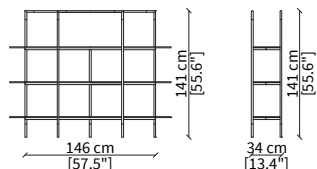

LIBRERIE - BOOKCASES

cod. 16619

Libreria 180 cm con pannello
Bookcase 180 cm with panel

cod. 16620

Libreria 180 cm con pannelli
Bookcase 180 cm with panels

cod. 16621

Libreria 180 cm con pannelli
Bookcase 180 cm with panels

cod. 16622

Libreria 180 cm / Bookcase 180 cm

cod. 16623

Libreria 180 cm / Bookcase 180 cm

cod. 16624

Libreria 180 cm / Bookcase 180 cm

KEVIN LIBRERIA Design Euro Sironi

STRUTTURA / METALLO
STRUCTURE / METAL