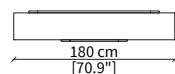

cod. 16622

Libreria 180 cm / Bookcase 180 cm

cod. 16623

Libreria 180 cm / Bookcase 180 cm

cod. 16624

Libreria 180 cm / Bookcase 180 cm

KEVIN LIBRERIA Design Euro Sironi

STRUTTURA / METALLO
STRUCTURE / METAL