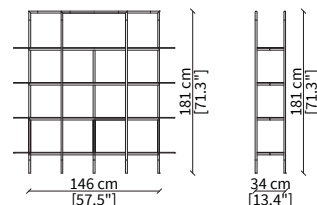

cod. 16622

Libreria 180 cm / Bookcase 180 cm

cod. 16623

Libreria 180 cm / Bookcase 180 cm

cod. 16624

Libreria 180 cm / Bookcase 180 cm

KEVIN LIBRERIA Design Euro Sironi

STRUTTURA / METALLO
STRUCTURE / METAL