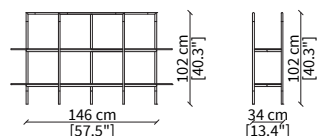

LIBRERIE - BOOKCASES

cod. 16619

Libreria 180 cm con pannello
Bookcase 180 cm with panel

cod. 16620

Libreria 180 cm con pannelli
Bookcase 180 cm with panels

cod. 16621

Libreria 180 cm con pannelli
Bookcase 180 cm with panels

cod. 16622

Libreria 180 cm / Bookcase 180 cm

cod. 16623

Libreria 180 cm / Bookcase 180 cm

cod. 16624

Libreria 180 cm / Bookcase 180 cm

KEVIN LIBRERIA Design Euro Sironi

STRUTTURA / METALLO
STRUCTURE / METAL