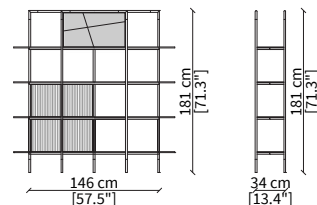

LIBRERIE - BOOKCASES

cod. 16619

Libreria 180 cm con pannello
Bookcase 180 cm with panel

cod. 16620

Libreria 180 cm con pannelli
Bookcase 180 cm with panels

cod. 16621

Libreria 180 cm con pannelli
Bookcase 180 cm with panels

cod. 16622

Libreria 180 cm / Bookcase 180 cm

cod. 16623

Libreria 180 cm / Bookcase 180 cm

cod. 16624

Libreria 180 cm / Bookcase 180 cm

KEVIN LIBRERIA Design Euro Sironi

STRUTTURA / METALLO
STRUCTURE / METAL