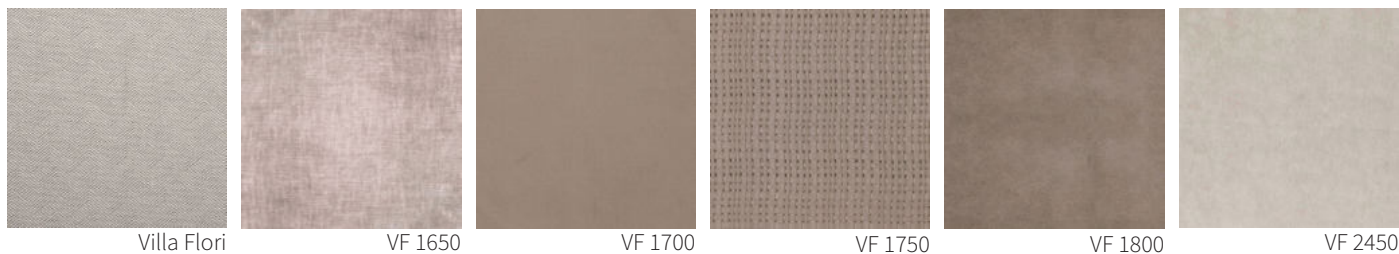

## BESSIE LONGUE

Design R&D Frigerio

RIVESTIMENTO / TESSUTO  
COVER / FABRIC

*I colori visualizzati, per ovvie ragioni tecniche, sono indicativi e possono differire dall'originale.*

*The colours visualized, for obvious technical reasons, are indicative and may differ from the original.*