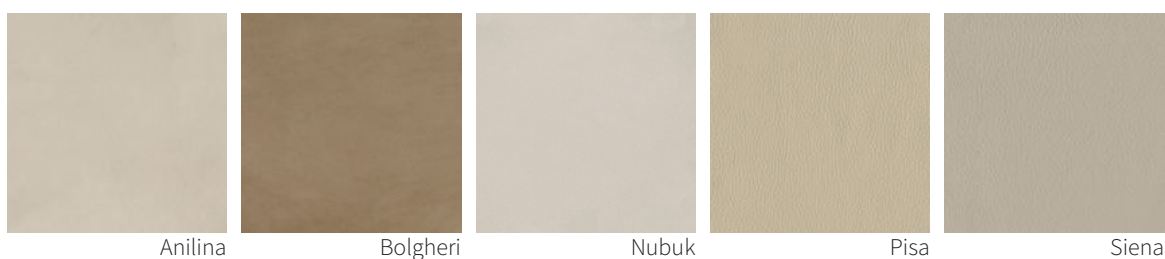

RIVESTIMENTO / PELLE COVER / LEATHER