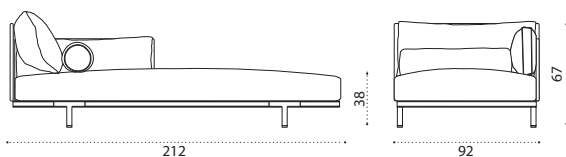

 → 57   |  1 box 94X214X70H 77 Kg

Ethimo

Yacht Collection ^{new}

/ Baia

Daybed - Left

Item	Description
 BADBSD69T1TR13P	Alu. carbon/teak + linen-leather
 BADBSD69T1PP5756	Alu. carbon/teak + navy/maiorca
 BADBSD69T1PP5856	Alu. carbon/teak + cruise/maiorca
 BADBSD69T1PP56	Alu. carbon/teak + maiorca
 BADBSD69TR13P	Alu. carbon + linen-leather
 BADBSD69PP5756	Alu. carbon + navy/maiorca
 BADBSD69PP5856	Alu. carbon + cruise/maiorca
 BADBSD69PP56	Alu. carbon + maiorca
 BADBSD69ATR13P	Alu. carbon/accoya + linen-leather
 BADBSD69APP5756	Alu. carbon/accoya + navy/maiorca
 BADBSD69APP5856	Alu. carbon/accoya + cruise/maiorca
 BADBSD69APP56	Alu. carbon/accoya + maiorca
 BADBSD70T1TR13P	Alu. silver/teak + linen-leather
 BADBSD70T1PP5756	Alu. silver/teak + navy/maiorca
 BADBSD70T1PP5856	Alu. silver/teak + cruise/maiorca
 BADBSD70T1PP56	Alu. silver/teak + maiorca
 BADBSD70TR13P	Alu. silver + linen-leather
 BADBSD70PP5756	Alu. silver + navy/maiorca
 BADBSD70PP5856	Alu. silver + cruise/maiorca
 BADBSD70PP56	Alu. silver + maiorca
 BADBSD70ATR13P	Alu. silver/accoya + linen-leather
 BADBSD70APP5756	Alu. silver/accoya + navy/maiorca
 BADBSD70APP5856	Alu. silver/accoya + cruise/maiorca
 BADBSD70APP56	Alu. silver/accoya + maiorca
 COVER715	Rain cover 213 x 95 h67

 → 57   |  1 box 94X214X70H 77 Kg

Outdoor Decor

Yacht Collection ^{new} / Baia

Design: Christophe Pillet

Collection composed of:
loung armchair / sofa / modular sofa
/ daybed / sunbed / pouf / coffee table