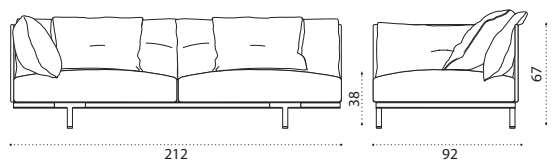

→ 69 | 1 box 94X214X70H 89 Kg

BAFDD69T1TR13P	Alu. carbon/teak + linen-leather
BAFDD69T1PP56	Alu. carbon/teak + maiorca
BAFDD69TR13P	Alu. carbon + linen-leather
BAFDD69PP56	Alu. carbon + maiorca
BAFDD69ATR13P	Alu. carbon/accoya + linen-leather
BAFDD69APP56	Alu. carbon/accoya + maiorca
BAFDD70T1TR13P	Alu. silver/teak + linen-leather
BAFDD70T1PP56	Alu. silver/teak + maiorca
BAFDD70TR13P	Alu. silver + linen-leather
BAFDD70PP56	Alu. silver + maiorca
BAFDD70ATR13P	Alu. silver/accoya + linen-leather
BAFDD70APP56	Alu. silver/accoya + maiorca

COVER710 Rain cover 213 x 95 h67