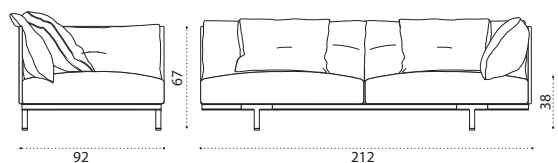

Yacht Collection ^{new}

/ Baia

Backend module - Left

→ 69 | 1 box 94X214X70H 89 Kg

Item	Description
BAFSD69T1TR13P	Alu. carbon/teak + linen-leather
BAFSD69T1PP56	Alu. carbon/teak + maiorca
BAFSD69TR13P	Alu. carbon + linen-leather
BAFSD69PP56	Alu. carbon + maiorca
BAFSD69ATR13P	Alu. carbon/accoya + linen-leather
BAFSD69APP56	Alu. carbon/accoya + maiorca
BAFSD70T1TR13P	Alu. silver/teak + linen-leather
BAFSD70T1PP56	Alu. silver/teak + maiorca
BAFSD70TR13P	Alu. silver + linen-leather
BAFSD70PP56	Alu. silver + maiorca
BAFSD70ATR13P	Alu. silver/accoya + linen-leather
BAFSD70APP56	Alu. silver/accoya + maiorca

COVER709 Rain cover 213 x 93 h67

Backend module - Right