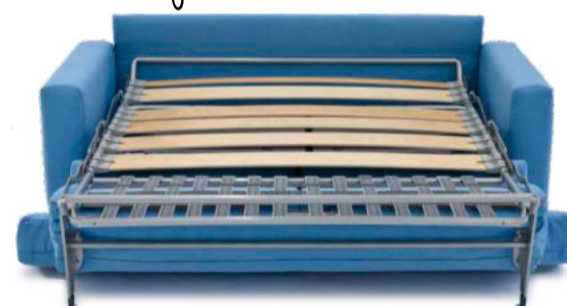

Dream

Divano due posti e divano letto a una piazza e mezza

NEW MATERASSO H CM 19

DREAM
Ergonomic senza stress

Definito da una linea rigorosa, ammorbidita da un gioco di cuciture e dalla leggera rotondità degli spigoli, Dream è un ottimo esempio di arredo multifunzione a bassissimo livello di stress: la seduta è resa accogliente dallo schienale alto, mentre il piano riposo è ampio e dotato di rete a doghe in faggio stratificato antiaffossamento con materasso in poliuretano espanso, a molle o Memory, alto 19 cm. Il rivestimento sfoderabile è disponibile in numerose varianti.

cm 183

Faggio stratificato
antiaffossamento

cm 120

- Letto divano 2 posti cm 120 x 200
- Letto divano 3 posti piccolo cm 140 x 200
- Letto divano 3 posti grande cm 160 x 200

Divano tre posti e divano letto matrimoniale piccolo

Divano tre posti maxi e divano letto matrimoniale grande

DREAM
Ergonomic stress-free design

Defined by a sharp line, softened by the playful stitching and lightly rounded edges, Dream is a fine example of a multifunctional piece of furniture with a very low stress level: the seat is made comfortable by the high backrest, while the sleeping surface is spacious with a slatted, laminated beech wood base to prevent sagging, and 19 cm high polyurethane foam, spring or Memory mattress. The removable cover is available in a number of versions.

cm 203

cm 223

cm 140

cm 160

- Two seater sofa-bed 120 x 200 cm
- Small three seater sofa-bed 140 x 200 cm
- Large three seater sofa-bed 160 x 200 cm