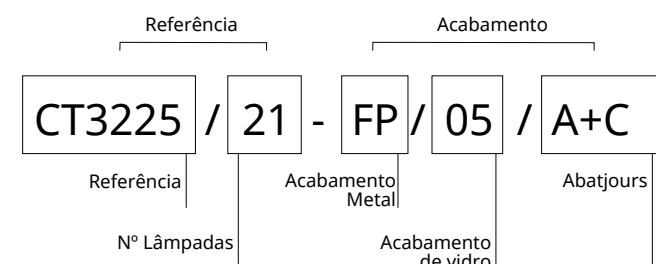

INFORMAÇÃO TÉCNICA

REFERÊNCIA

AP - Aplique
CT - Candeeiro de Tecto
L - Lanterna
PA - Pé Alto
PL - Plafon

A Serip reserva o direito de fazer modificações a fim de melhorar as características técnicas ou de desenho sempre que assim entender, para garantir os elevados padrões de qualidade dos produtos ilustrados no catálogo.