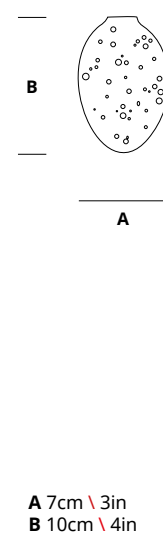

WATERFALL

AQUA

NIAGARA

CORAL

LOTUS

LUNA

LIQUID