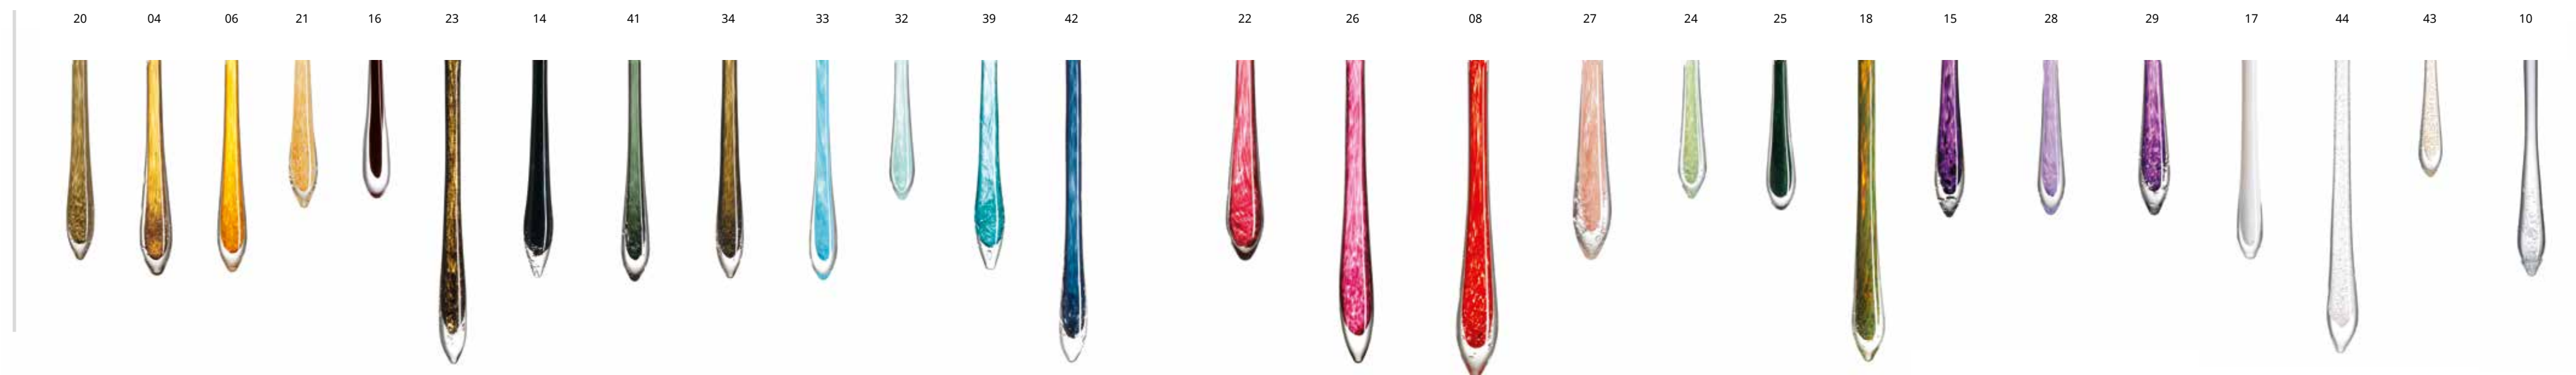

S - Pequeno Small
M - Médio Medium
B - Grande Big
L - Gigante Large

COMBINAÇÕES STANDARD STANDARD COMBINATION COLOR

Cabaret: 08 + 14
Chocolat: 10 + 23
Moon: 14 + 17
Monet: 15 + 26 + 28
Perfume: 10 + 29
Passion: 10 + 14 + 22
Savana: 04 + 10 + 18
Amazônia: 18 + 24
Terra: 04 + 20 + 23
Van Gogh: 15 + 24 + 28
Water: 21 + 24 + 27
Winter: 10 + 16
Oasis: 04 + 10 + 18 + 29
Oceano: 10 + 32+ 33 + 39
Desert: 04 + 10

ACABAMENTOS METAL METAL FINISHES

ABAT-JOURS LAMPSHADES

WATERFALL

AQUA

NIAGARA

CORAL

LOTUS

LUNA

LIQUID

GLAMOUR

A 2cm \ 1in
B 26cm \ 10in

BIJOUT

A 3cm \ 1in
B 10cm \ 4in

ICARUS

A C 28cm \ 11in
D 40cm \ 16in

B C 28cm \ 11in
D 25cm \ 10in

LINES

A C 11cm \ 4in
D 30cm \ 12in

Ø 11cm \ 4in

Ø 32cm \ 13in

Ø 25cm \ 10in

Ø 19cm \ 7in

NENUFAR

DIAMOND