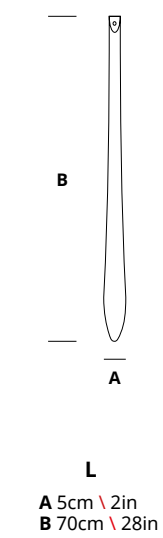

INFORMAÇÃO TÉCNICA

REFERÊNCIA

AP - Aplique
CT - Candeeiro de Tecto
L - Lanterna
PA - Pé Alto
PL - Plafon

A Serip reserva o direito de fazer modificações a fim de melhorar as características técnicas ou de desenho sempre que assim entender, para garantir os elevados padrões de qualidade dos produtos ilustrados no catálogo.

ABAT-JOURS SHADES

A - Cinzento Grey
B - Bordeaux Bordeaux
C - Castanho Brown
D - Beje Ivory
E - Preto Black
F - Ambar/Preto Ambar/Black
H - Preto/Perola Black/Pearl
J - Beje Ivory
L - Beje Ivory

TAMANHOS SIZES

LIQUID

GLAMOUR

A 2cm \ 1in
B 26cm \ 10in

BIJOUT

A 3cm \ 1in
B 10cm \ 4in

ICARUS

A C 28cm \ 11in
D 40cm \ 16in

B C 28cm \ 11in
D 25cm \ 10in

LINES

A C 11cm \ 4in
D 30cm \ 12in

Ø 11cm \ 4in

Ø 32cm \ 13in

Ø 25cm \ 10in

Ø 19cm \ 7in

NENUFAR

DIAMOND