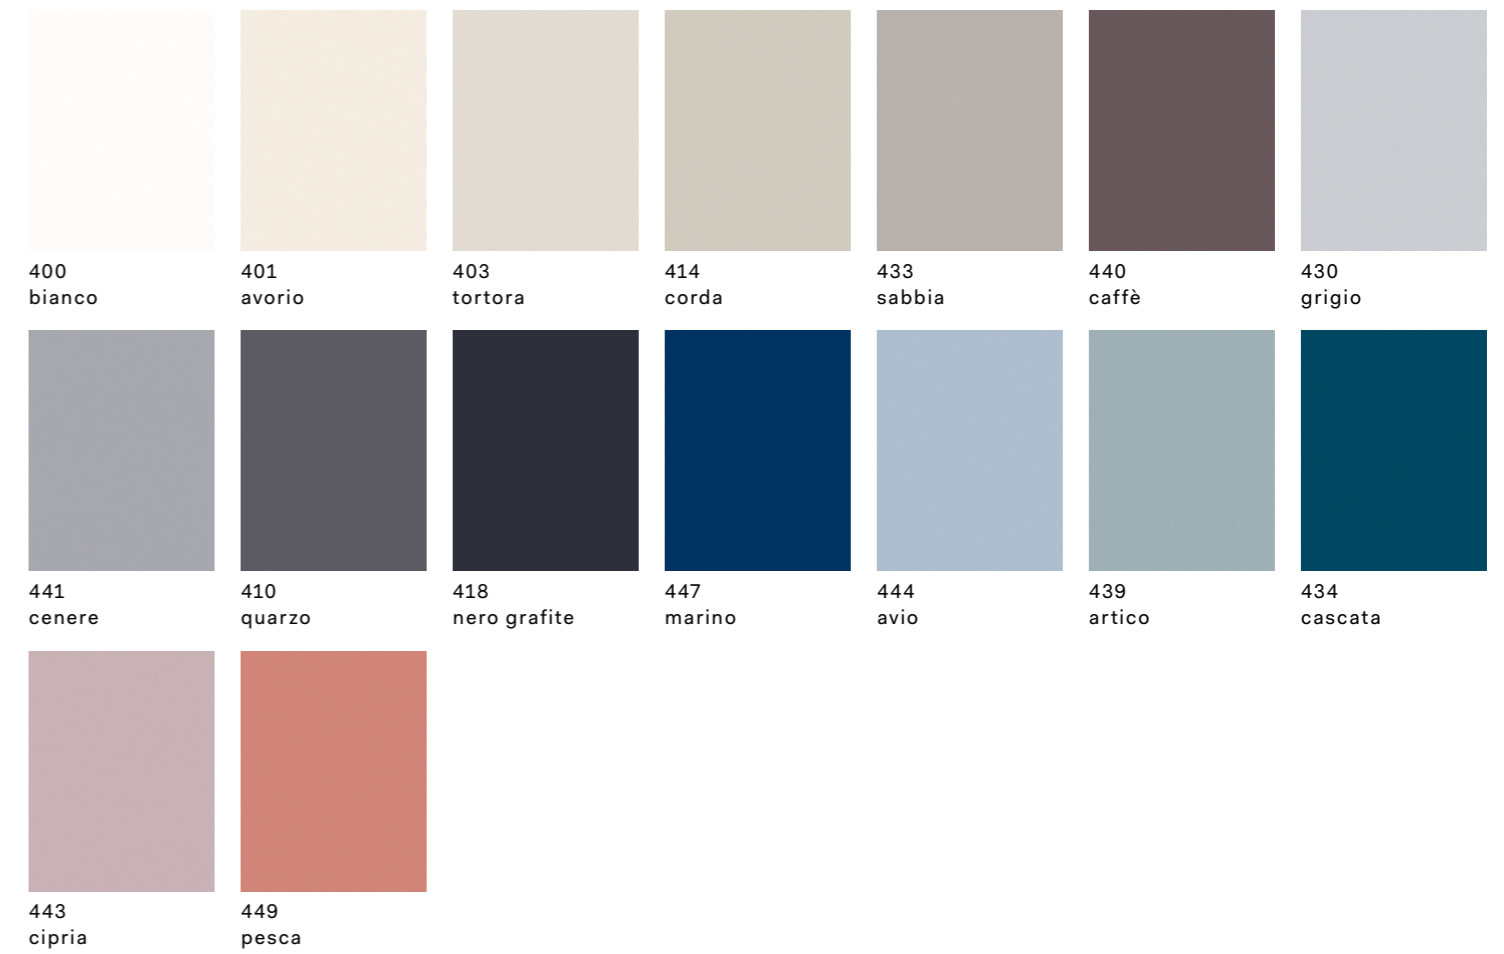

YNCA V

Disponibile in tutte le tonalità laccate opache. Available in all matt lacquered colours.

ARKA 256

Disponibile in alluminio e in tutte le tonalità laccate opache e metal. Available in aluminium and in all matt and metal lacquered colours.

## FINISHES

LACCATO LUCIDO | GLOSS LACQUERED

### ECOLEGNO | ECO-WOOD

71 rovere gessato    42 rovere grey    43 rovere brown