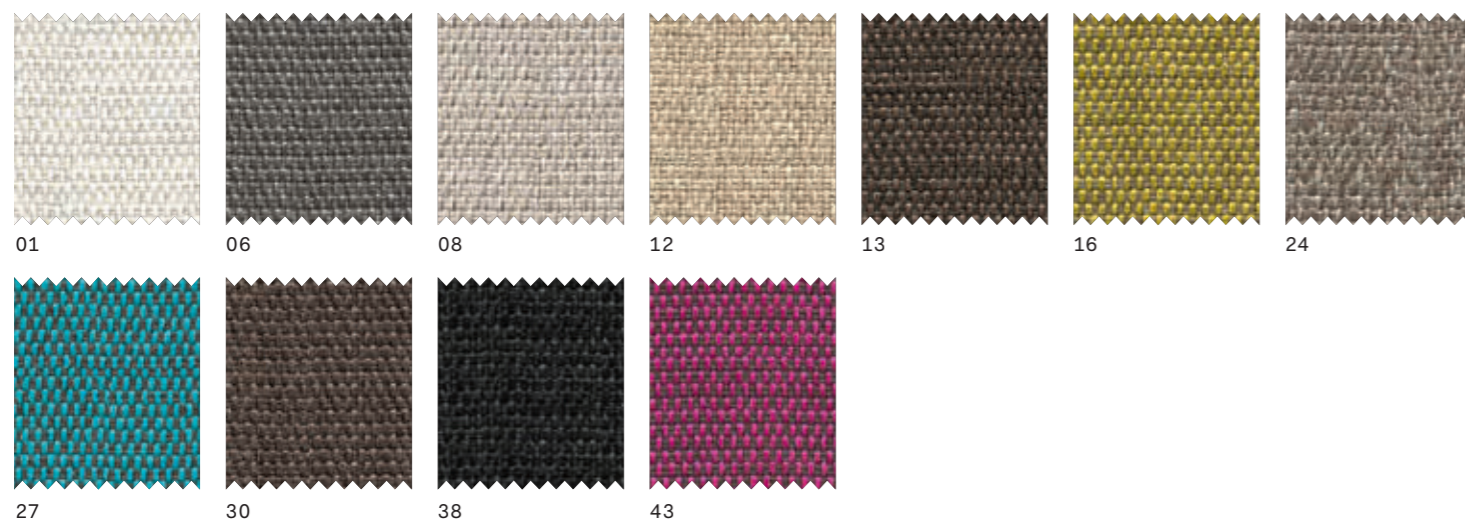

DETAILS COLLECTION

MILO

categoria | category 4