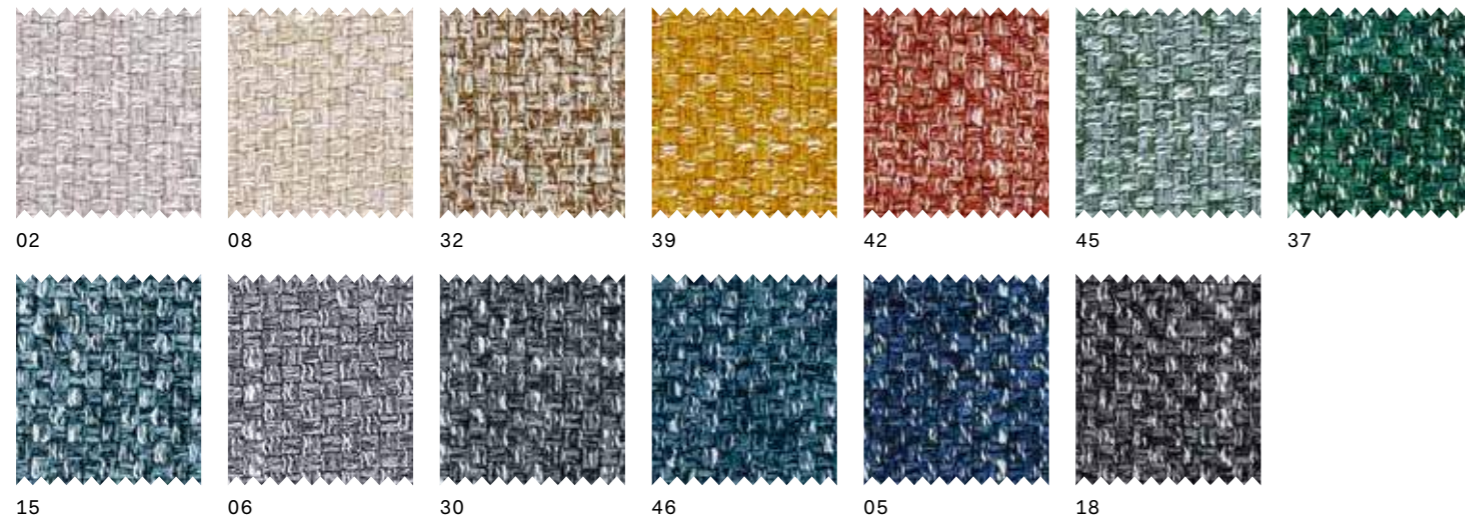

FINITURE E TESSUTI

ALLEN

categoria 1 | category 1