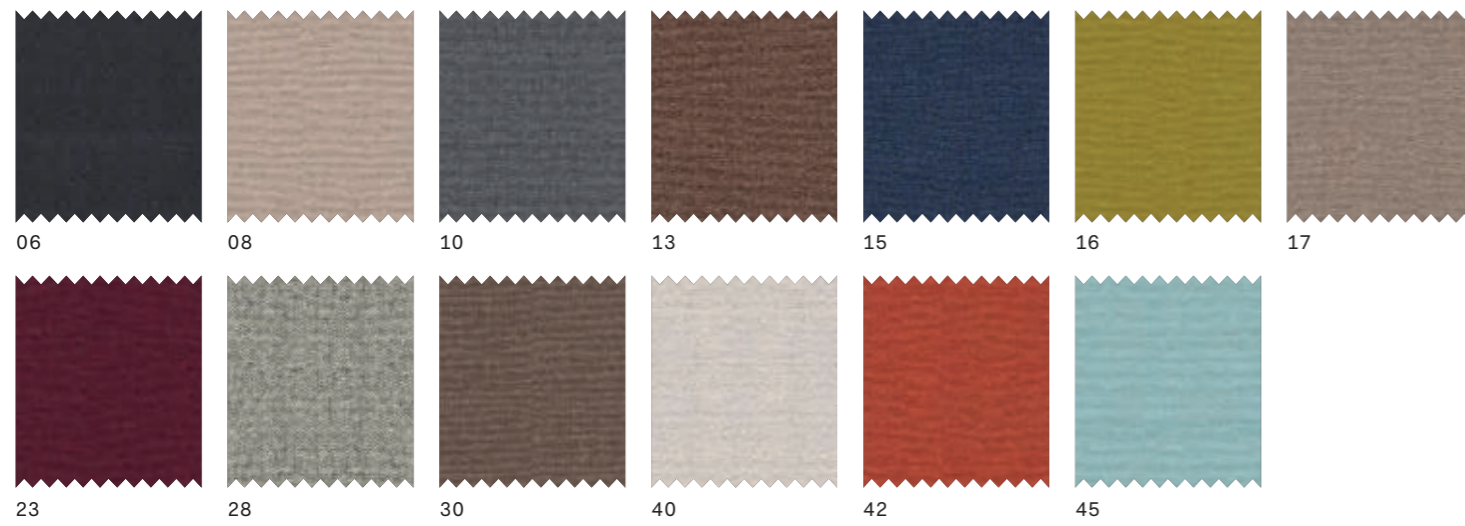

MAIA

categoria | category 1