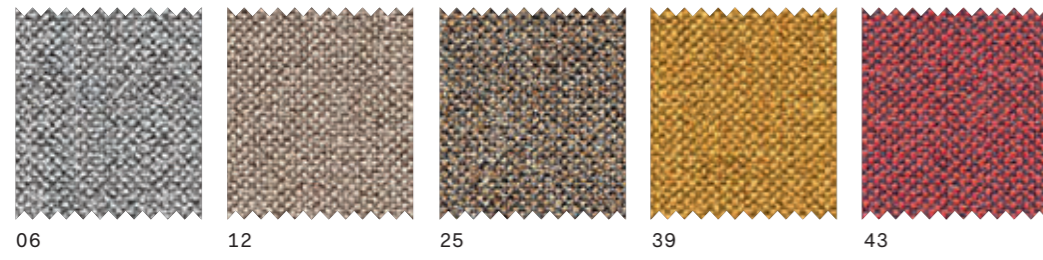

DETAILS COLLECTION

CHARLIE

categoria | category 1