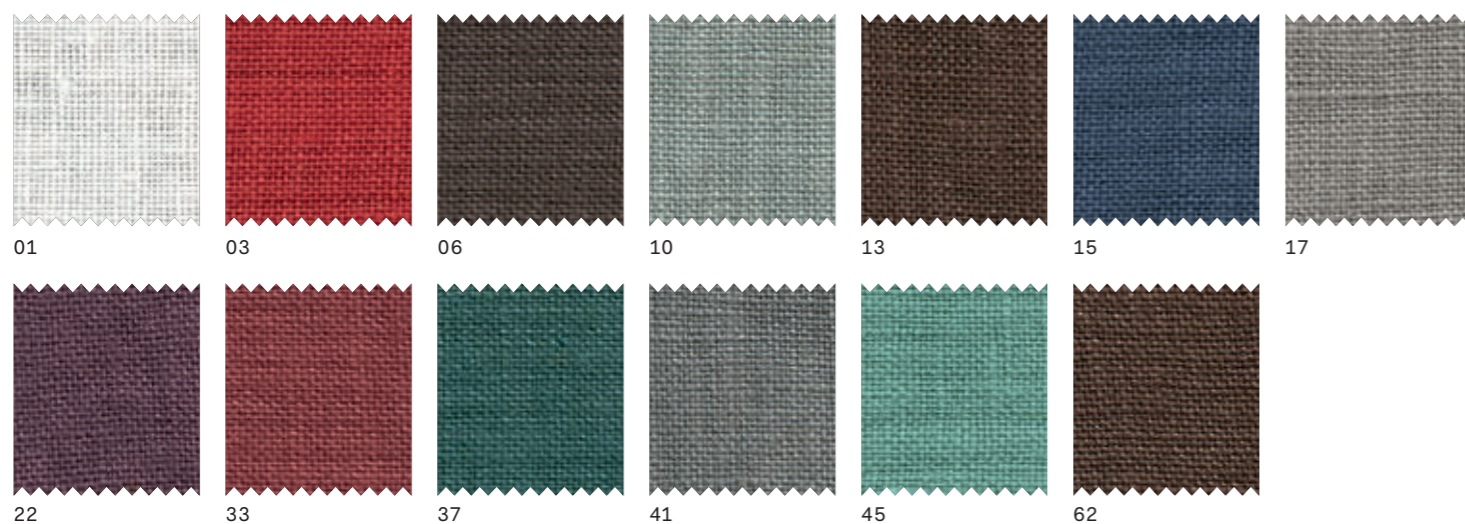

PATCH

categoria | category 4