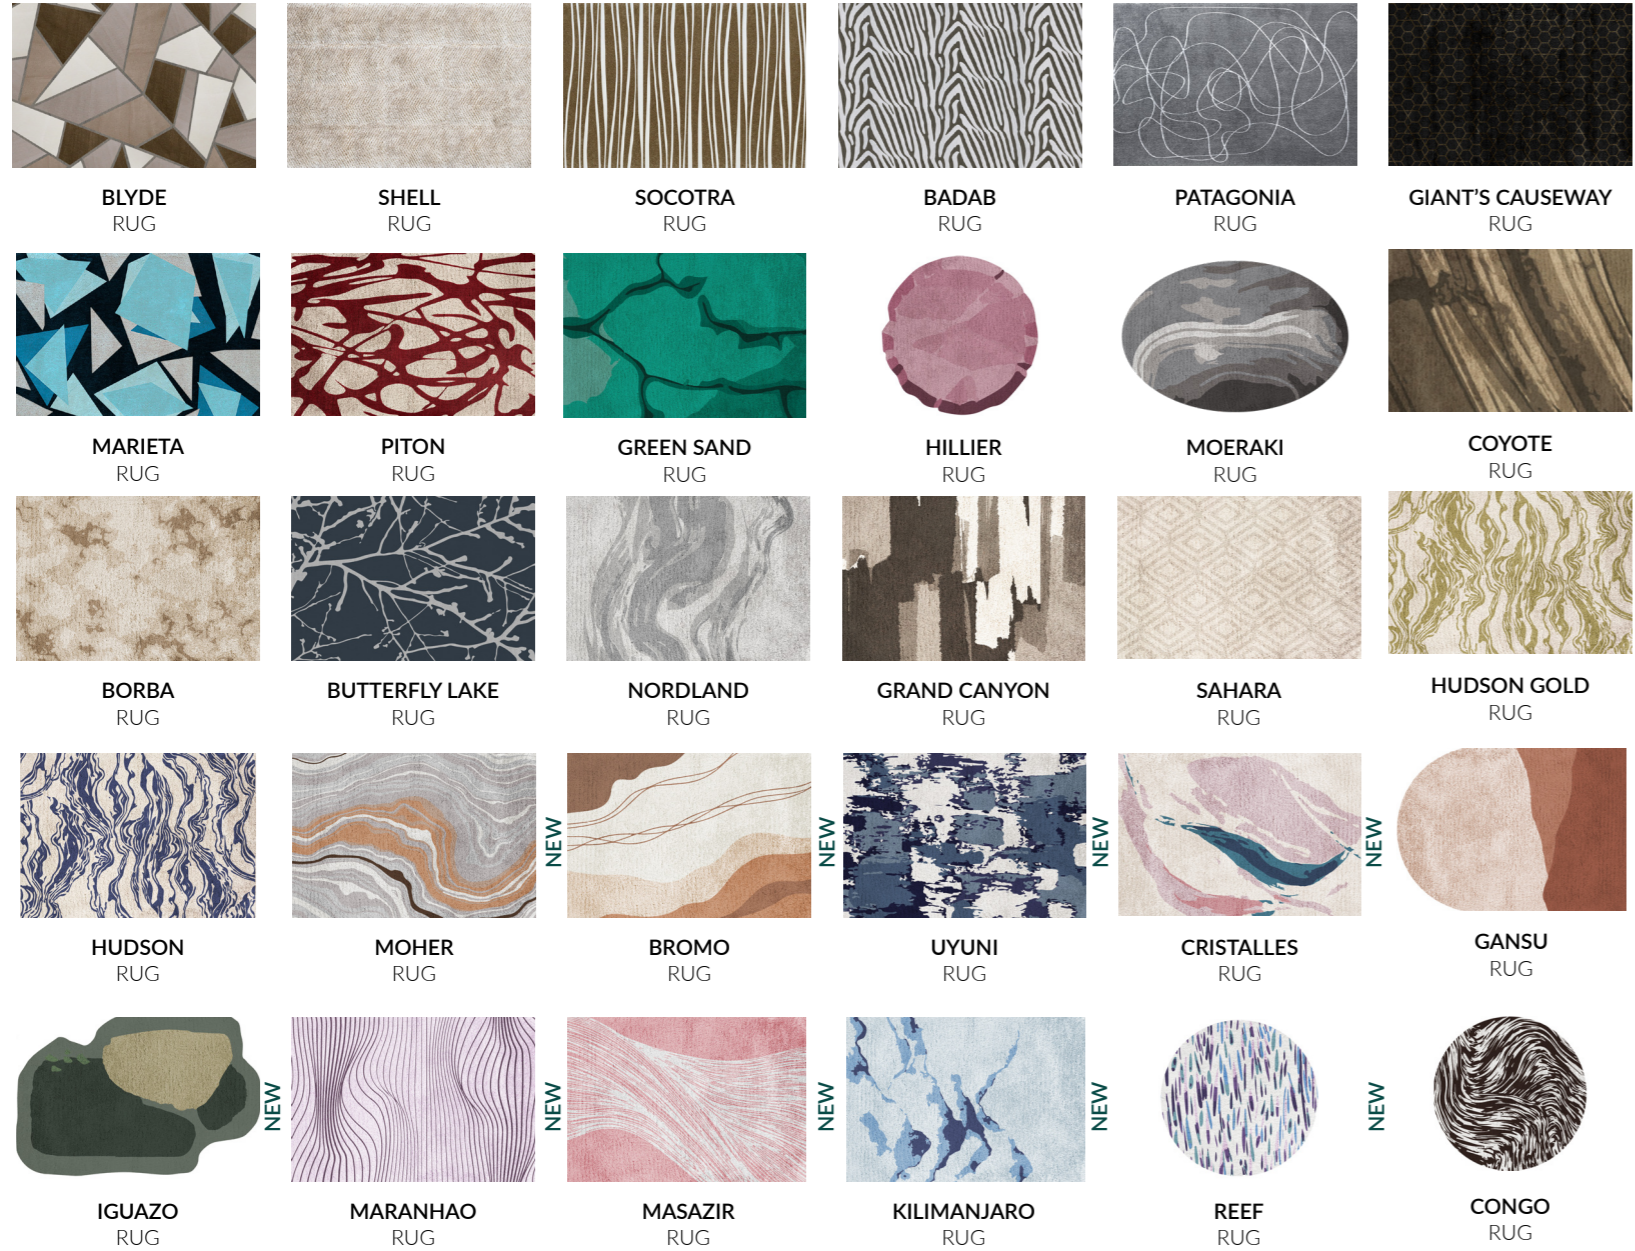

RUGS

ACCESSORIES