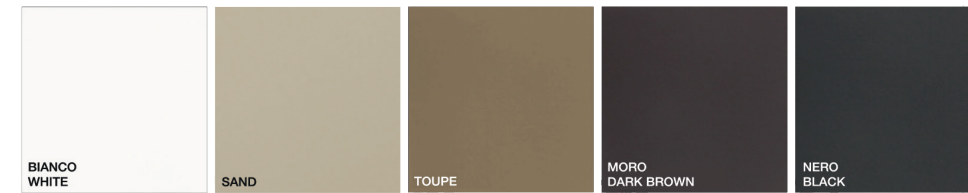

FINITURE - FINISHES

LACCATO OPACO MATT LACQUERED

ESSENZE WOOD

ESSENZE BASE BASIC WOODS

ESSENZE EXTRA EXTRA WOODS

PELLE LEATHER

PELLE RIGENERATA REGENERATED LEATHER

CUOIO RIGENERATO REGENERATED HARD LEATHER

MICROFIBRA MICROFIBER

ECOPELLE INTRECCIATA WOVEN ECO-LEATHER

VELLUTO VELVET