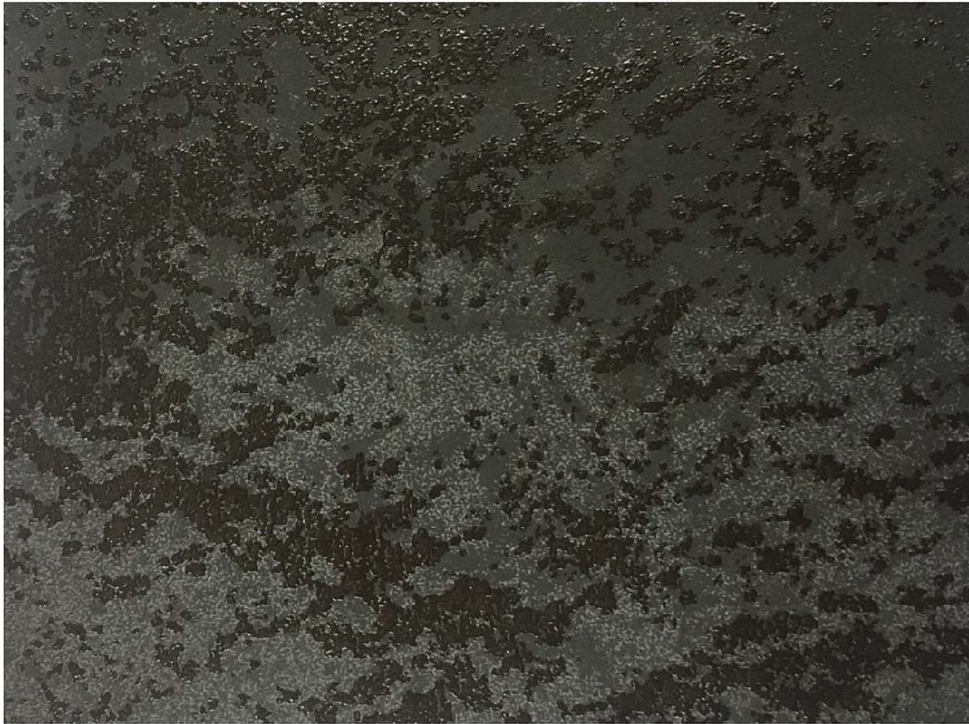

KERAMIK

Keramik matt K 1001 ROCK macchiato nero

Keramik matt K1002 ROCK grigio

KERAMIK

Keramik glänzend K 1010 ROCK Edelweiß

Keramik glänzend K 1011 ROCK schwarzsilber

Eiche Massiv: WILD

Schwarze Punktäste und festverwachsene rustikale Äste bis 30 mm; kleine Risse im Ast, ausgekittet. Spiegel bis 8 x 80 mm erlaubt.

Massivholz

EM01 Eiche weiß gewachst

EM02 Eiche natur gewachst

EM03 Eiche steingrau gewachst

NM01 Nussbaum gewachst

Standardbeiztöne

E1001 Eiche natur

E1033 Eiche weiß gebeizt

E1038 Eiche moorbraun

E1039 Eiche steingrau

E1026 Eiche nachtschwarz

NU1 Nussbaum

FENIX NMT®

bianco alaska

bianco male

beige luxor

castoro ottawa

grigio londra

nero ingo