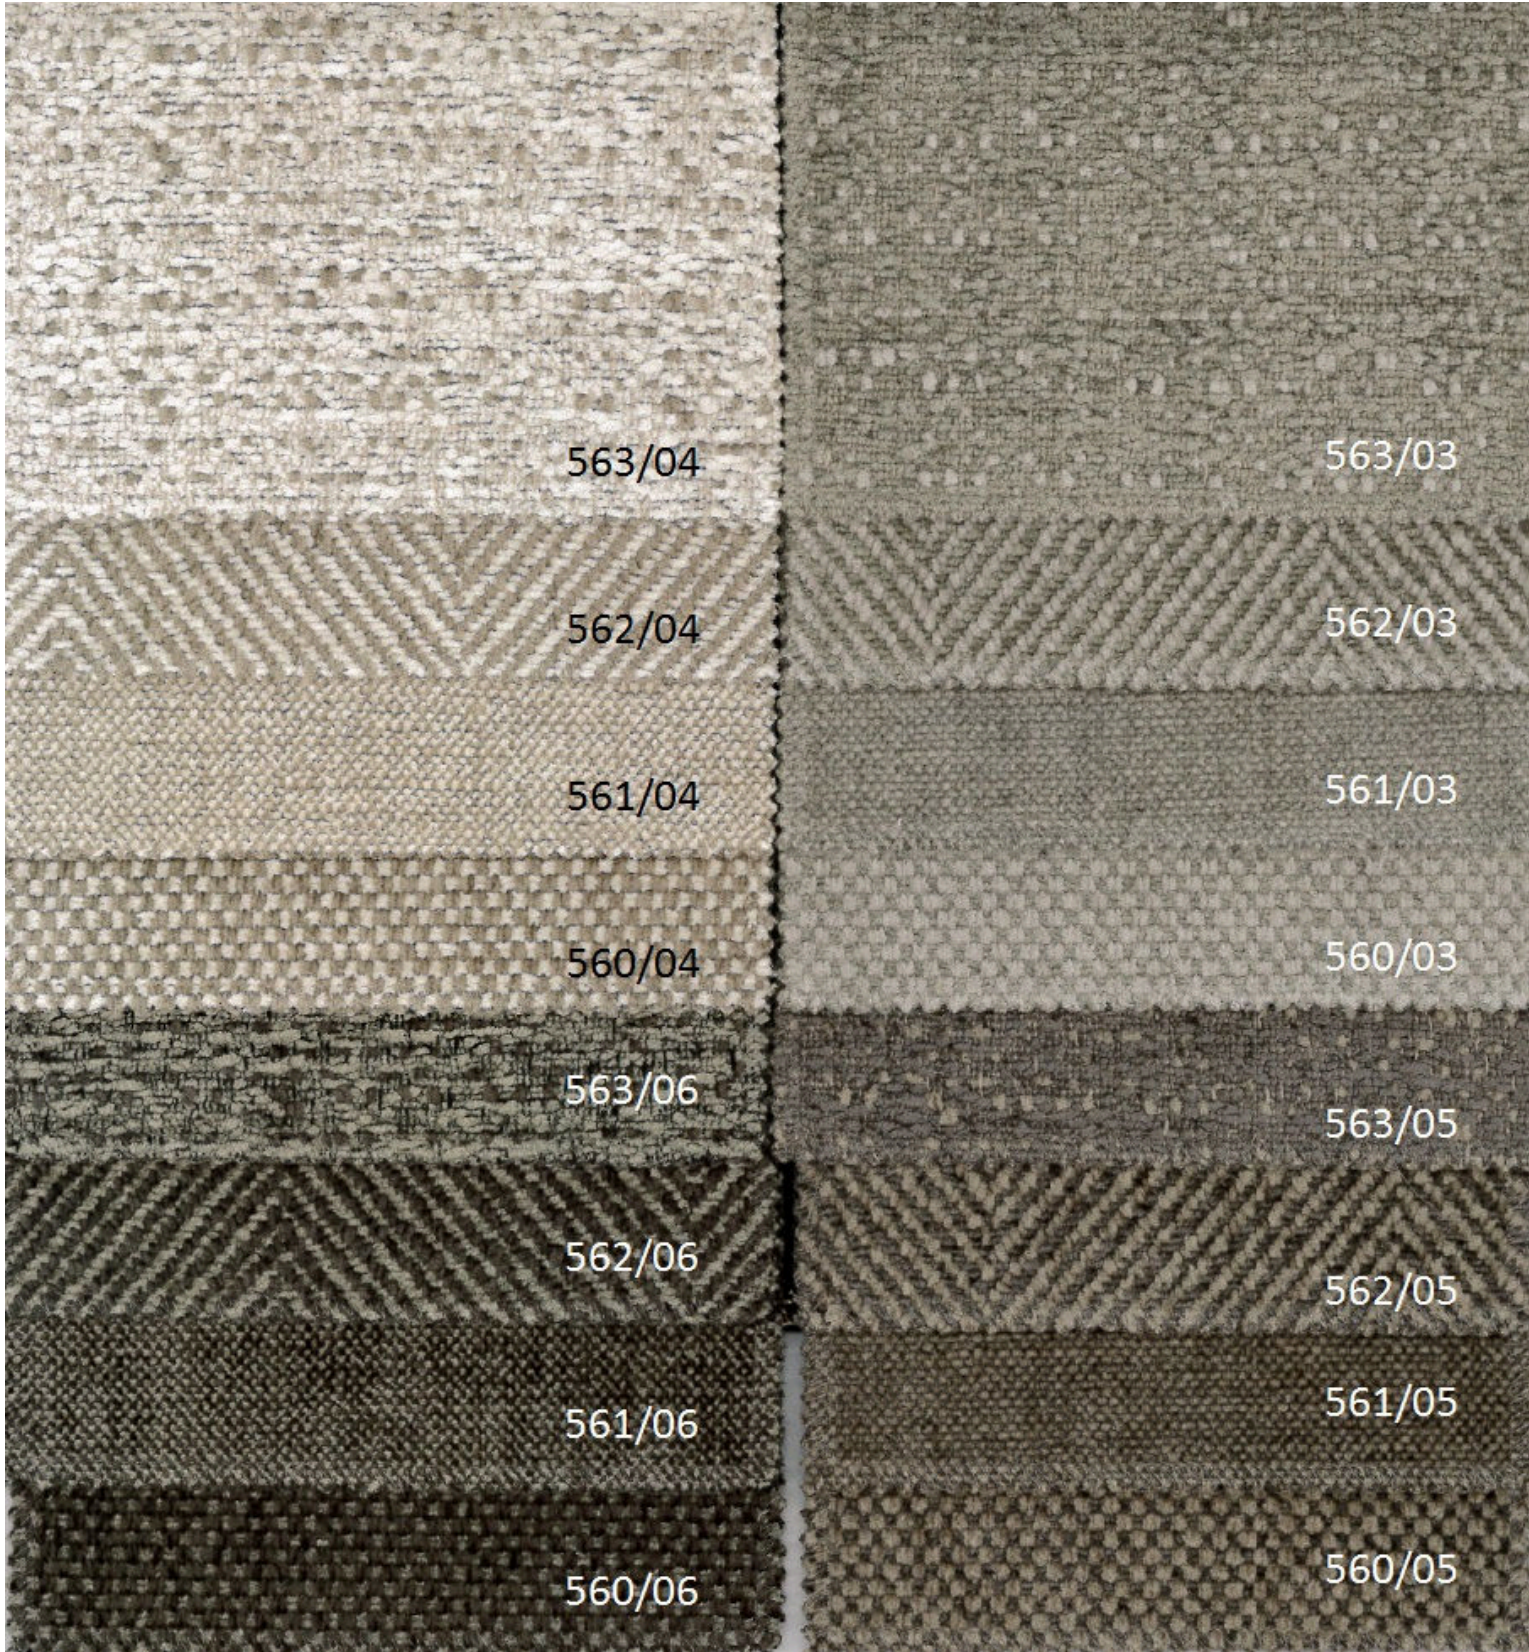

ART. 563 – 562 - 561 - 562 CAT.E