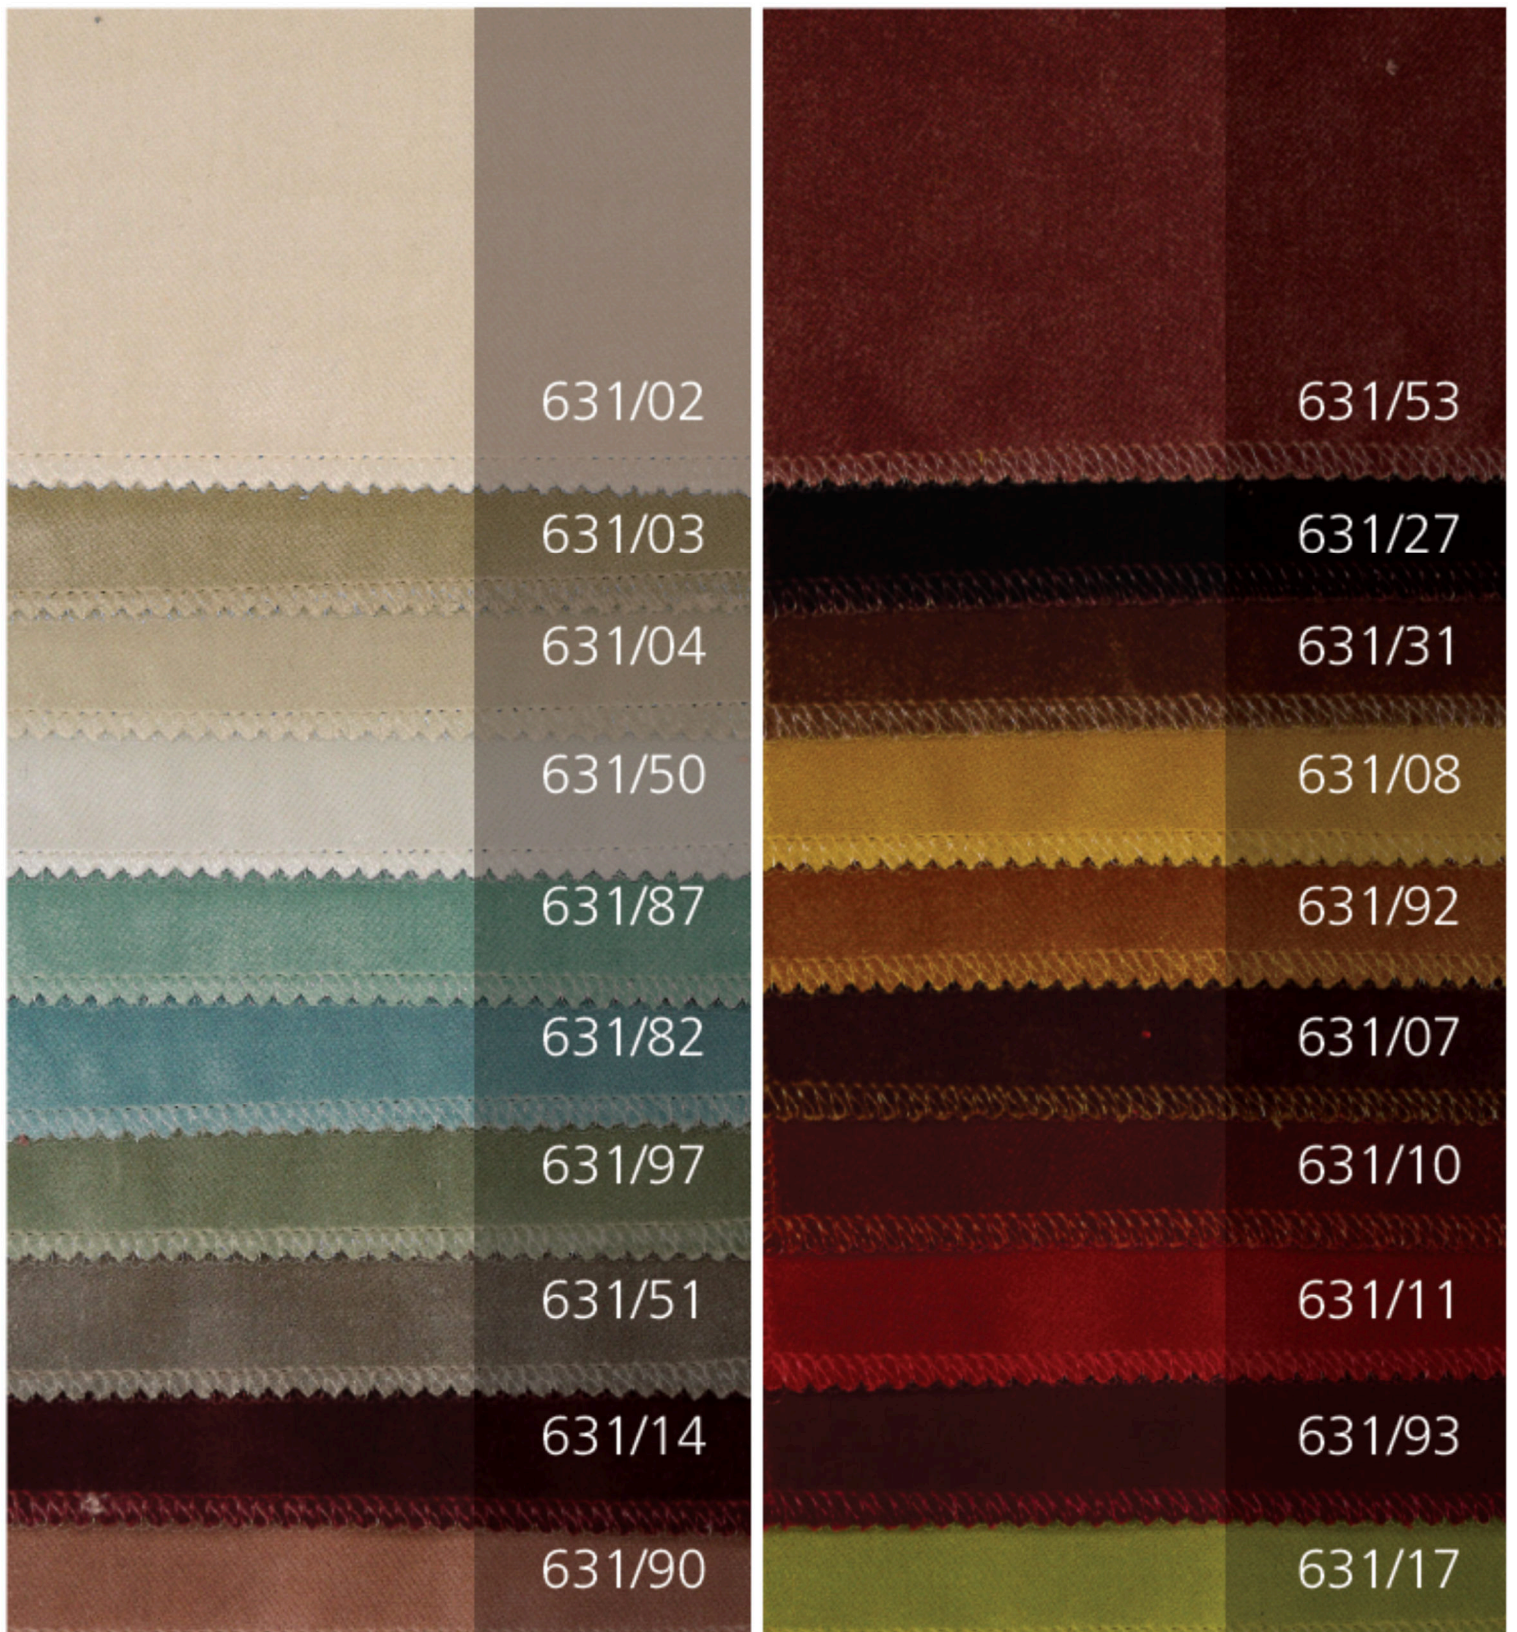

ART. 631 CAT.C