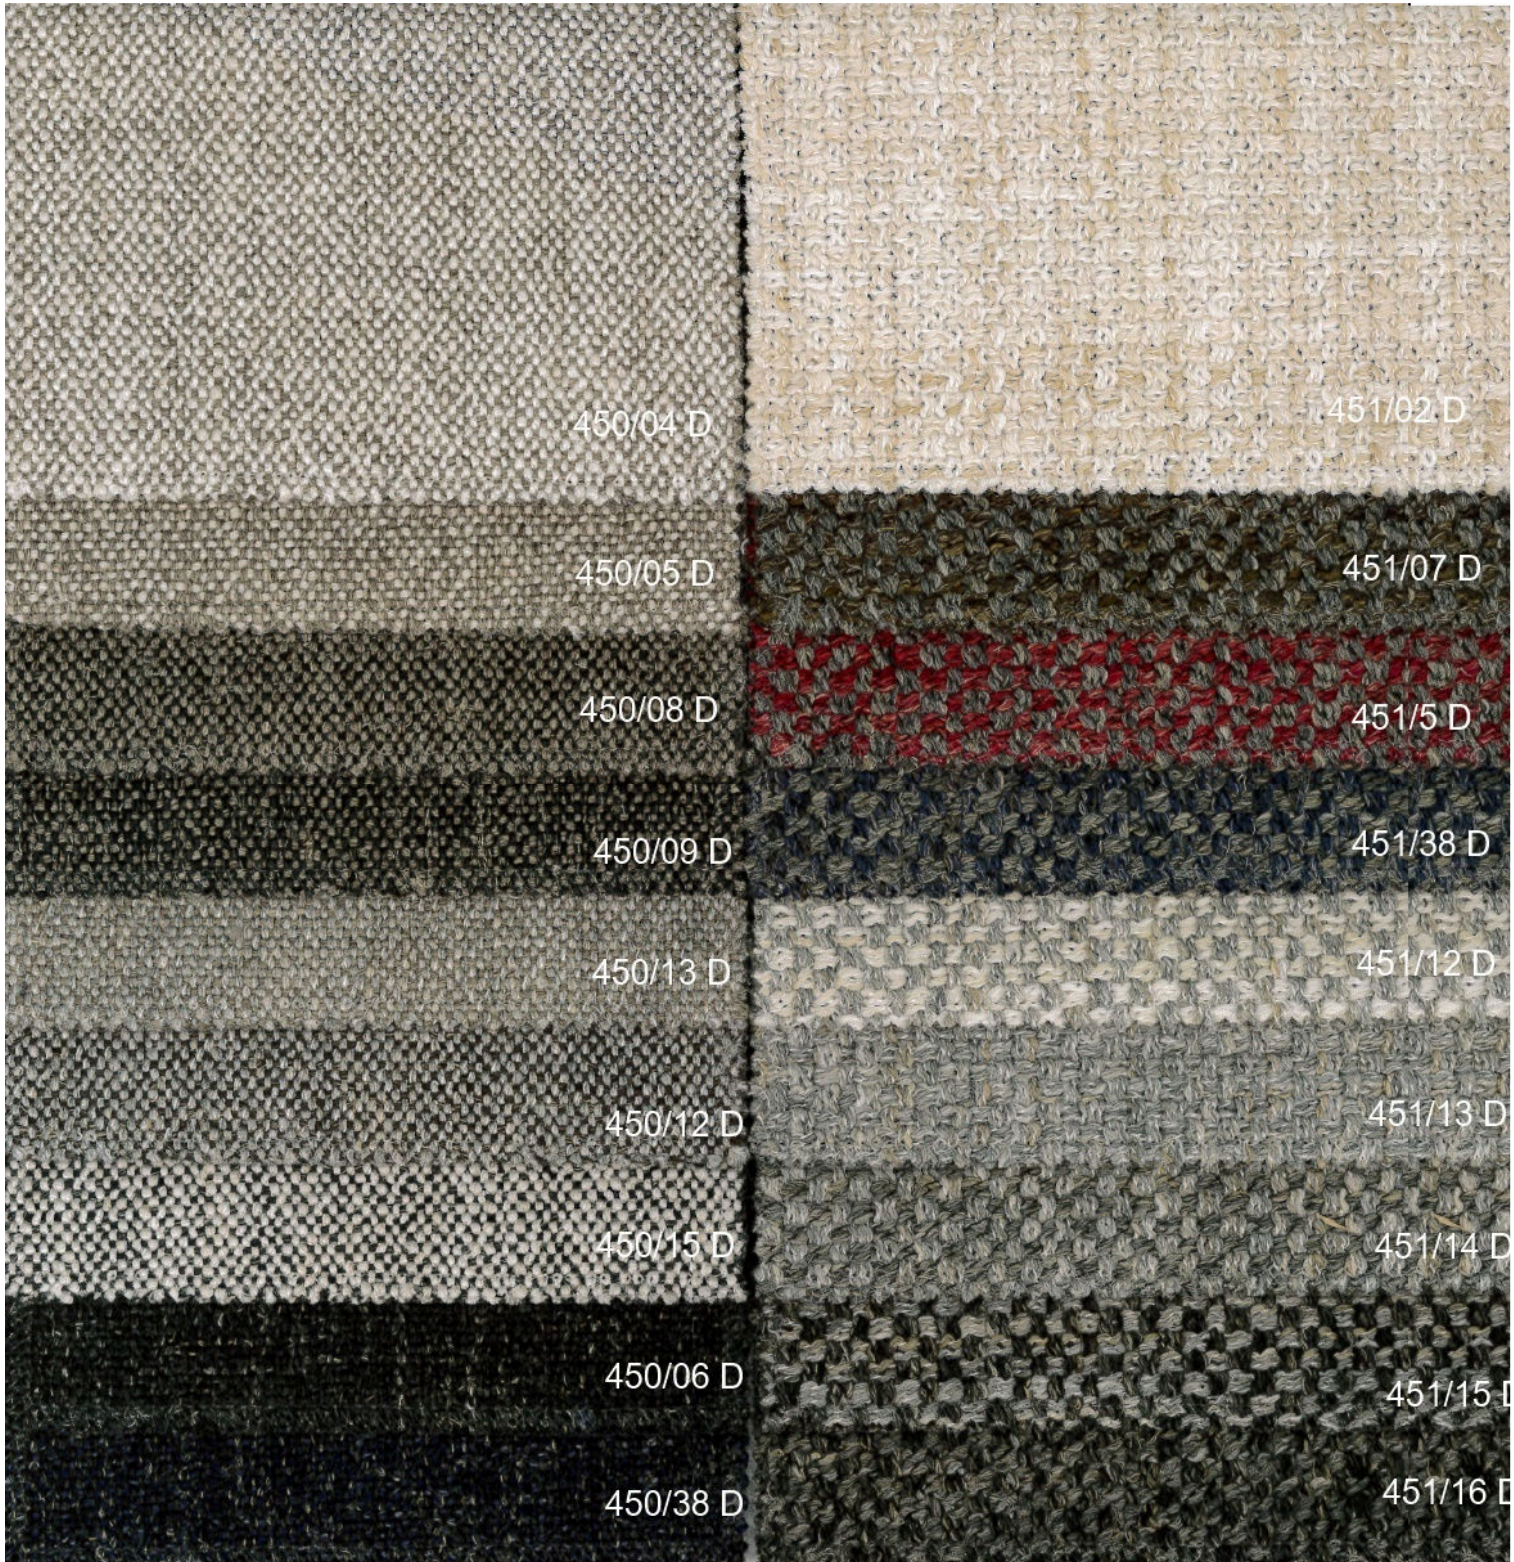

ART. 450 - 451 CAT.D