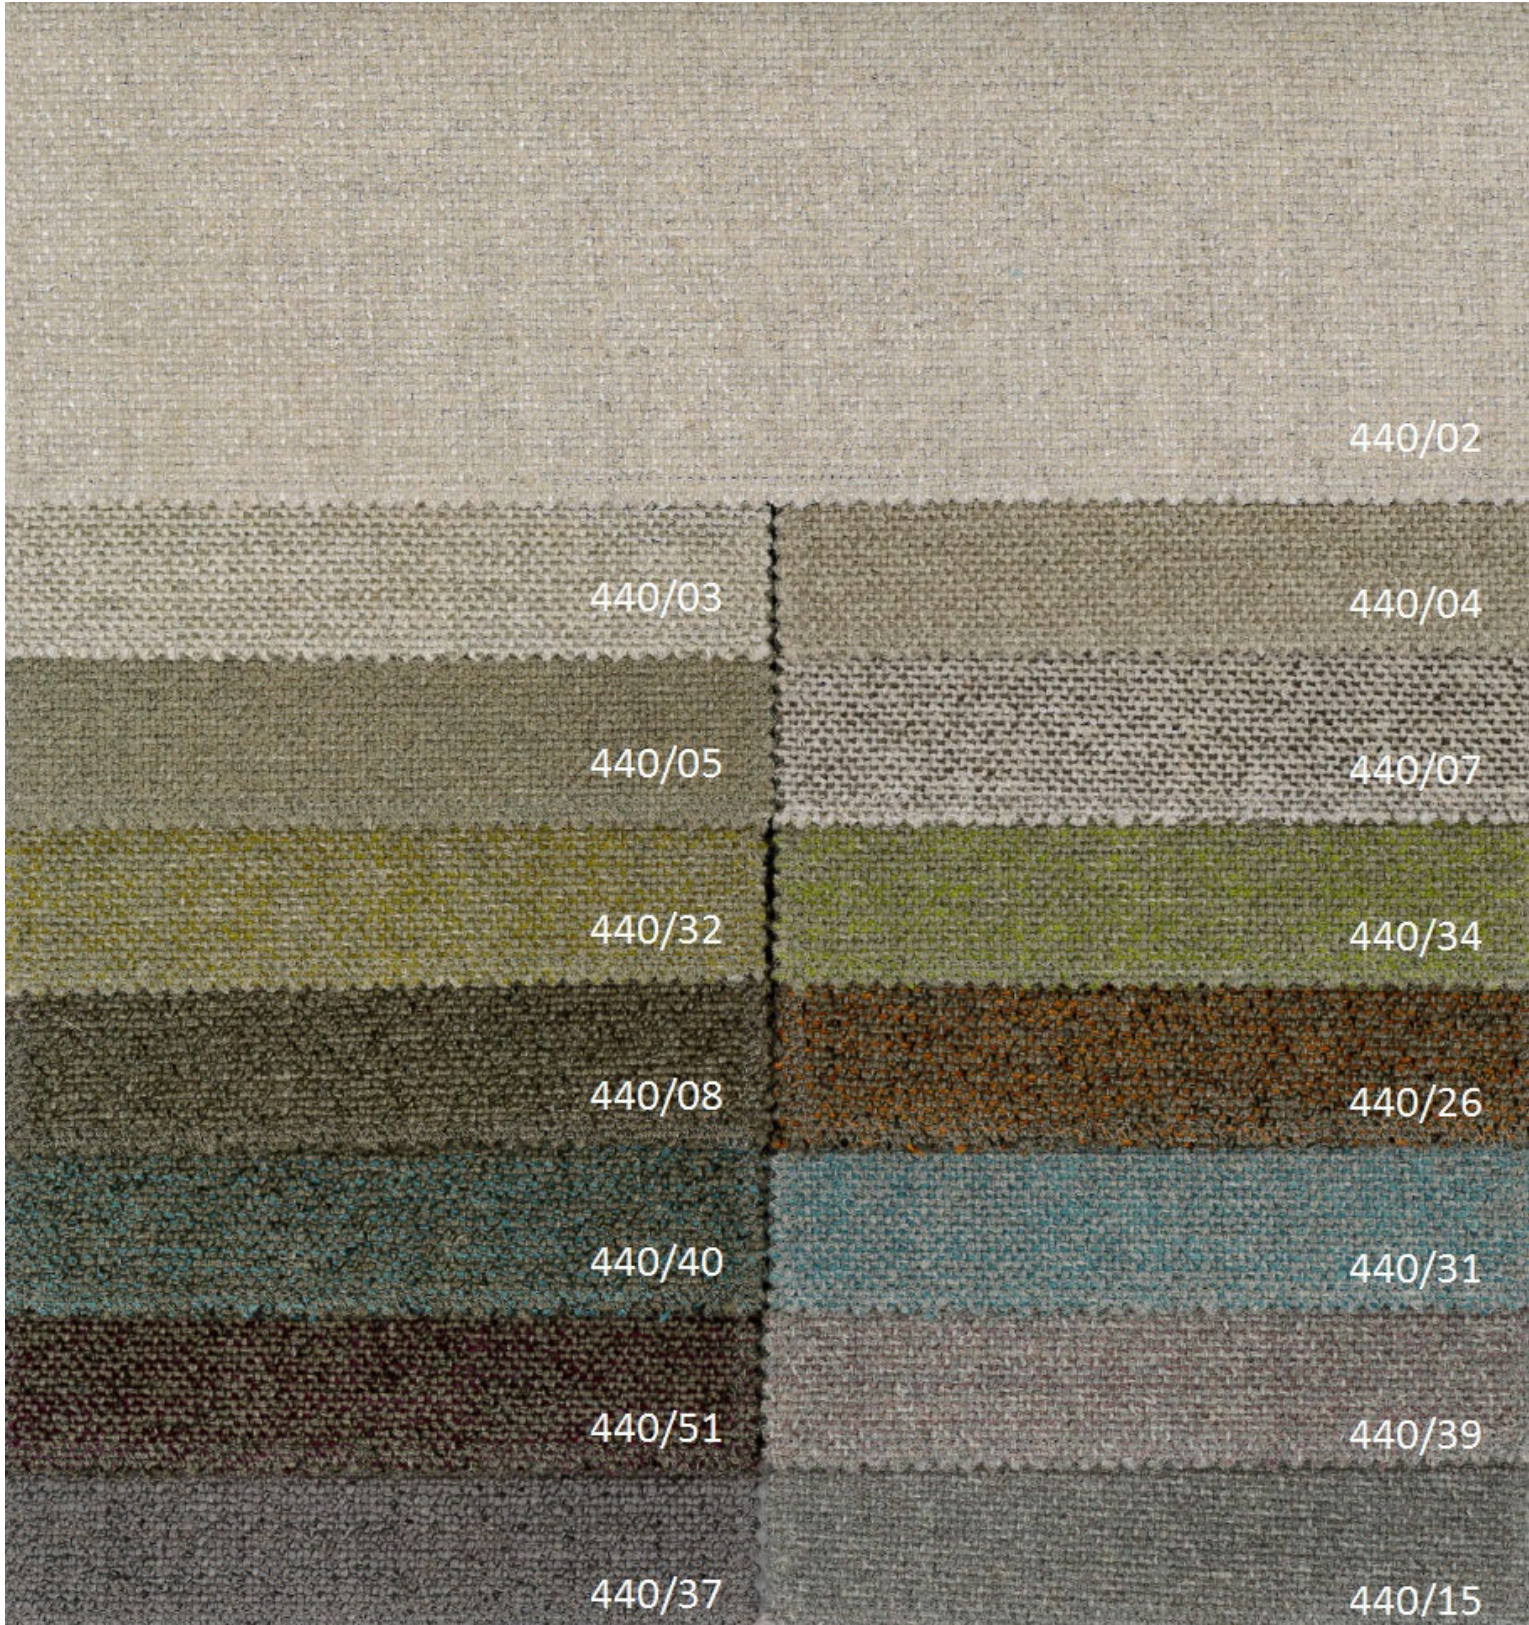

ART. 440 CAT.D