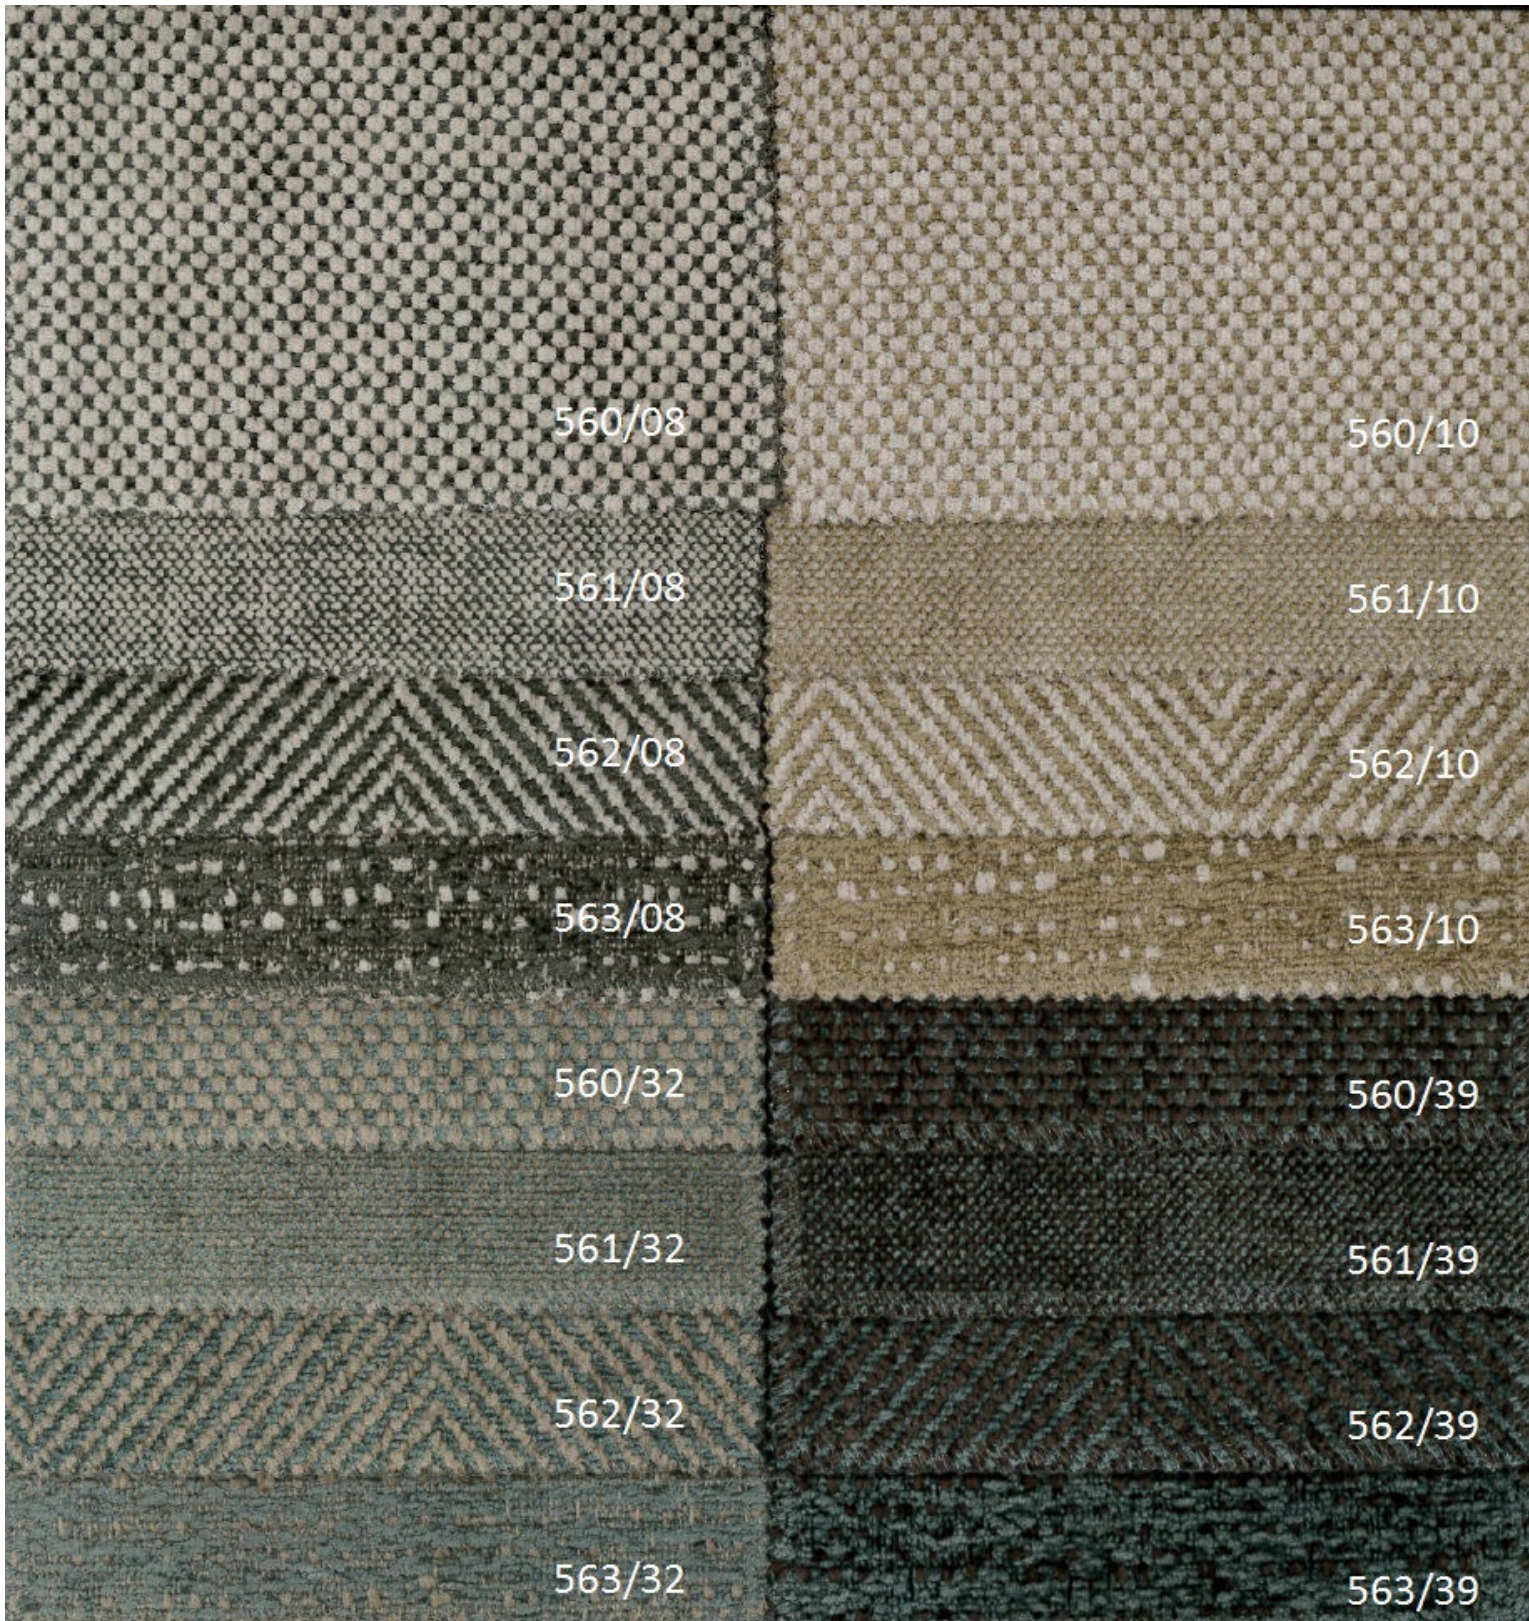

ART. 563 – 562 - 561 - 562 CAT.E