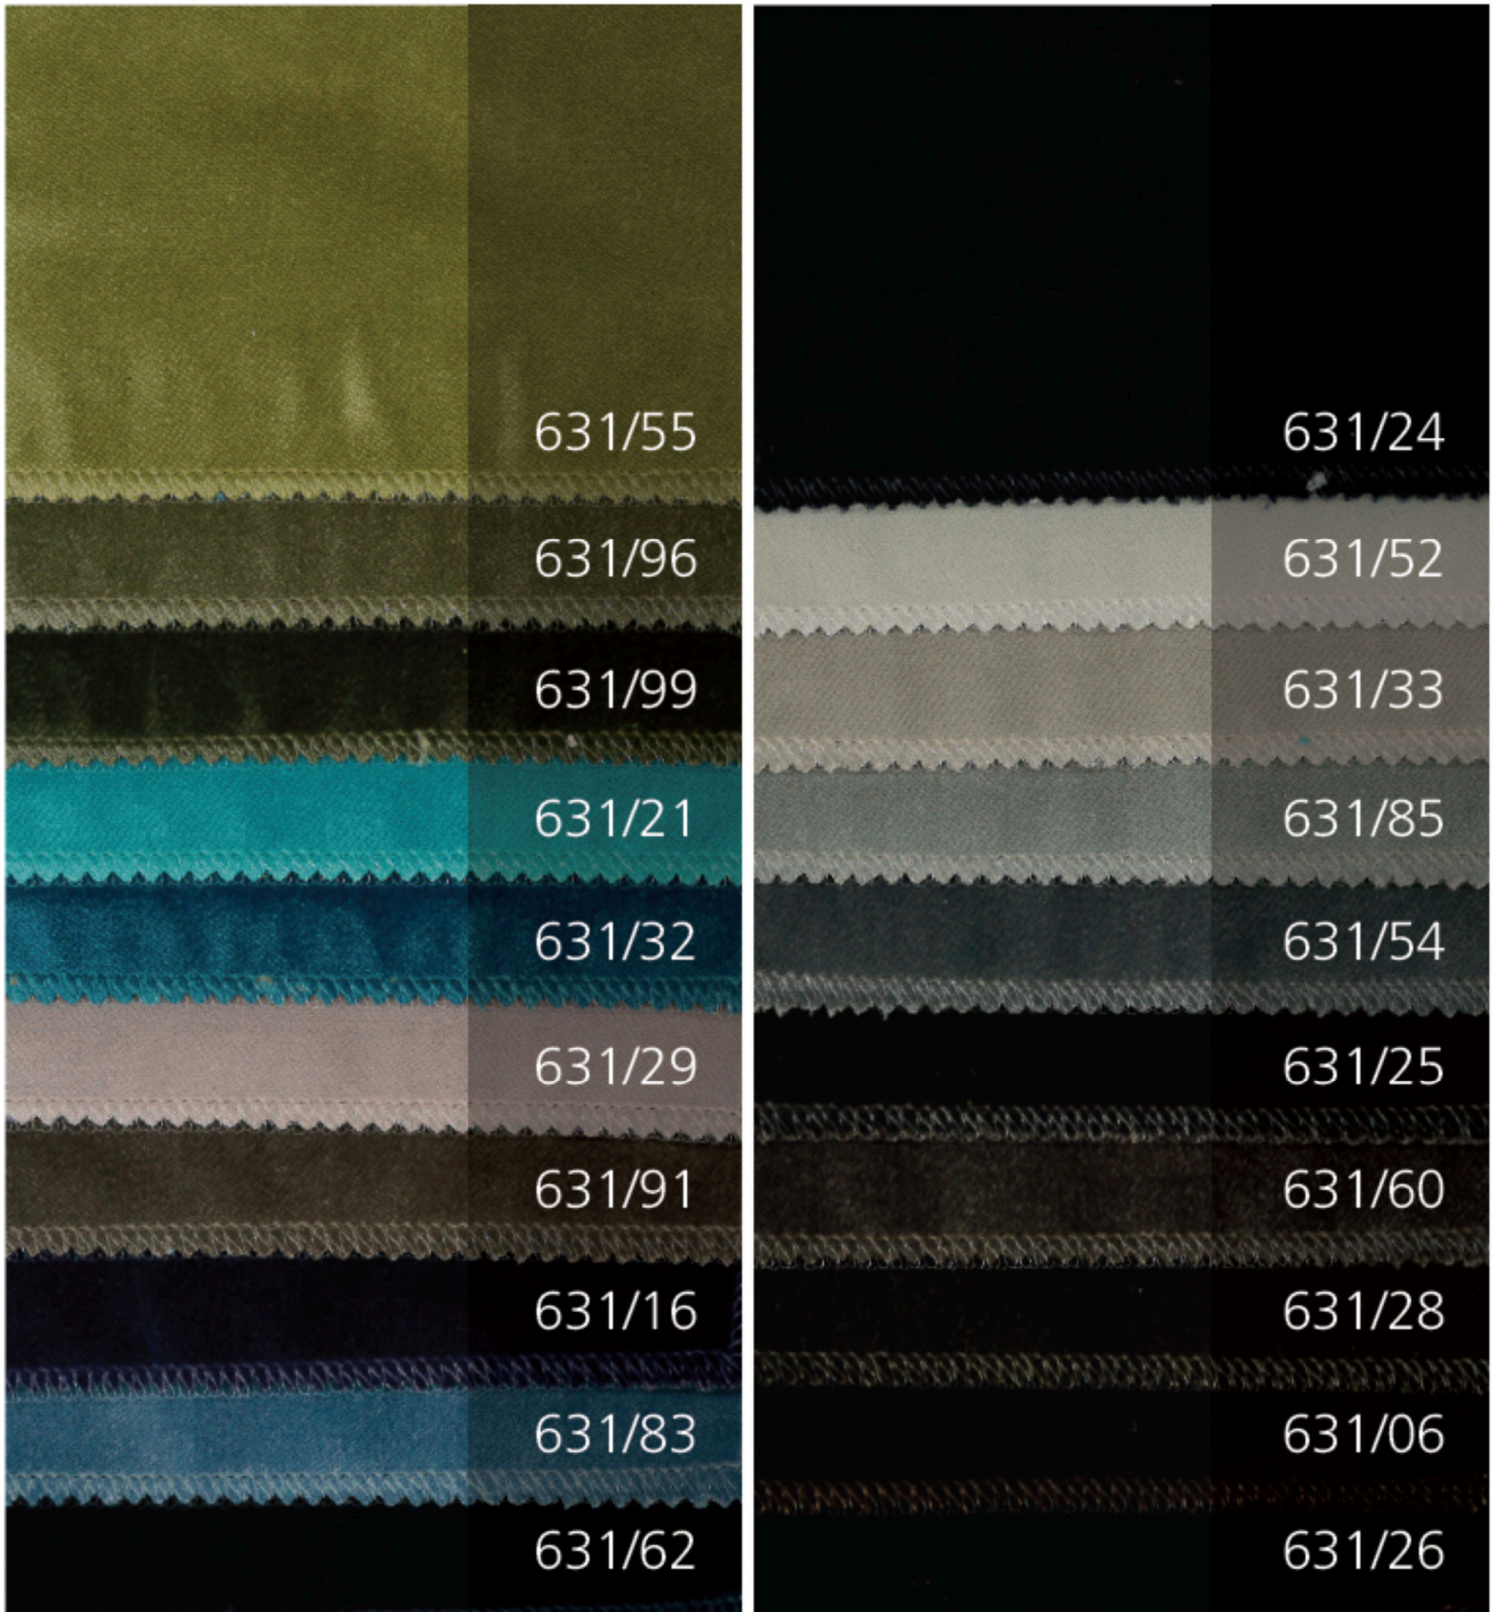

ART. 631 CAT.C